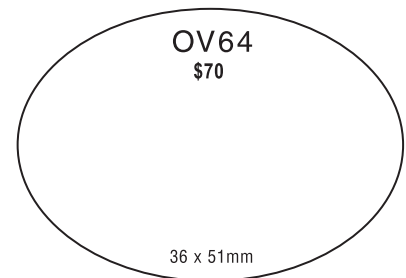

28mm	P20 \$60	P40 \$60	P41 \$60	P52 \$60	P61 \$65	P65 \$80	P77 \$85	P81 \$90
	28mm	43mm	48mm	58mm	73mm	83mm	93mm	100mm

33mm	P33 \$60	P51 \$60	P53 \$70	P69 \$75	P76 \$90	P79 \$100	P82 \$110	P83 \$130
	38mm	48mm	58mm	68mm	78mm	88mm	98mm	108mm

六號丸
RS06

十號丸
RS10

直徑 $\phi=17\text{mm}$
價錢 =[\$180]

直徑 $\phi=20\text{mm}$
價錢 =[\$180]

直徑 $\phi=31\text{mm}$
價錢 =[\$200]

海豚掛柄膠印

2018年5月1日起生效

Model & Price List
型號及價目表

43mm	P70	P73	P78	P86	P87	P92
	\$80	\$100	\$110	\$120	\$130	\$140
	48mm	58mm	68mm	78mm	88mm	98mm

50mm	P74	P75	P88	P90	P93	P94
	\$100	\$115	\$130	\$140	\$150	\$160
	53mm	63mm	73mm	83mm	93mm	103mm

58mm	P89	P95	P96	P97
	\$140	\$150	\$160	\$170
	68mm	78mm	88mm	98mm

68mm	P98	P99	P100
	\$160	\$180	\$190
	78mm	88mm	103mm

- R 9 : Dia 16mm \$50
- R10 : Dia 21mm \$55
- R11 : Dia 24mm \$55
- R12 : Dia 28mm \$60
- R31 : Dia 36mm \$60
- R32 : Dia 41mm \$60
- R63 : Dia 48mm \$70