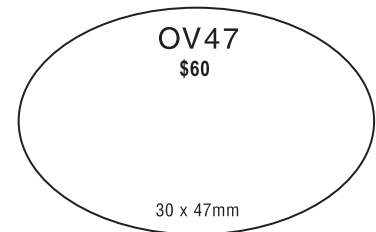

28mm	P20 \$60	P40 \$60	P41 \$60	P52 \$60	P61 \$65	P65 \$80	P77 \$85	P81 \$90
	28mm	43mm	48mm	58mm	73mm	83mm	93mm	100mm

33mm	P33 \$60	P51 \$60	P53 \$70	P69 \$75	P76 \$90	P79 \$100	P82 \$110	P83 \$130
	38mm	48mm	58mm	68mm	78mm	88mm	98mm	108mm

六號丸
RS06

十號丸
RS10

直徑 $\phi=17\text{mm}$
價錢 =[\$180]

直徑 $\phi=20\text{mm}$
價錢 =[\$180]

直徑 $\phi=31\text{mm}$
價錢 =[\$200]

海豚掛柄膠印

2018年5月1日起生效

Model & Price List
型號及價目表

43mm	P70	P73	P78	P86	P87	P92
	\$80	\$100	\$110	\$120	\$130	\$140
	48mm	58mm	68mm	78mm	88mm	98mm

50mm	P74	P75	P88	P90	P93	P94
	\$100	\$115	\$130	\$140	\$150	\$160
	53mm	63mm	73mm	83mm	93mm	103mm

58mm	P89	P95	P96	P97
	\$140	\$150	\$160	\$170
	68mm	78mm	88mm	98mm

68mm	P98	P99	P100
	\$160	\$180	\$190
	78mm	88mm	103mm

- R 9 : Dia 16mm \$50
- R10 : Dia 21mm \$55
- R11 : Dia 24mm \$55
- R12 : Dia 28mm \$60
- R31 : Dia 36mm \$60
- R32 : Dia 41mm \$60
- R63 : Dia 48mm \$70