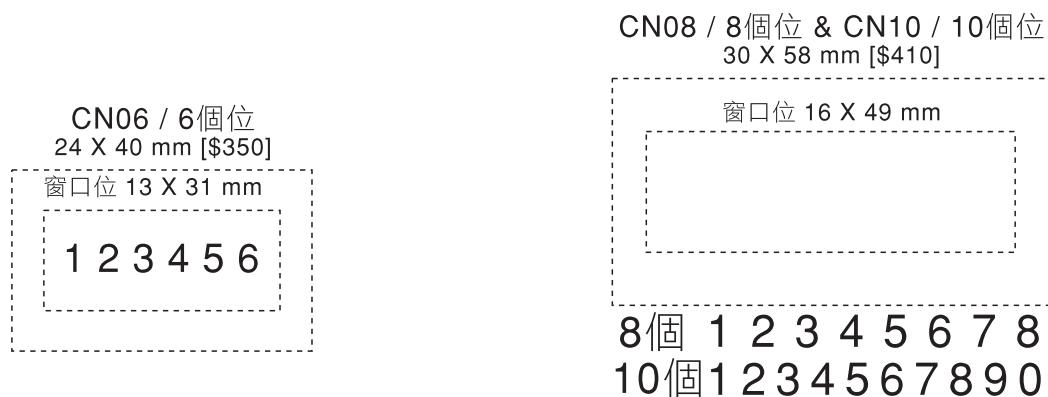

雙色加\$20
Two Colour Spare Pad

CD53 / 28 X 43 mm [\$250]

Colop 金屬型回墨印 (CS)

Colop 金屬型回墨印日子印 (CD)

Colop 金屬型回墨數字型印 (CN)

Spare Pad	Prices	適用於
E/2300	\$30	CS22, CD22, CN06, CS23, CD23
E/2400	\$30	CS24, CD24, CD20
E/2600	\$35	CS26, CD26, CN08, CN10
E/2800	\$40	CS28, CD28

Two Colour Spare Pad		
Mode #	Prices	適用於
E/2300/2	\$40	CD22, CN06, CD23
E/2400/2	\$40	CD24
E/2600/2	\$50	CD26
E/2800/2	\$55	CD28

Two Colour Spare Pad

雙色加\$20

Shiny 丸印類別

五號丸 RS05

直徑 $\phi=17\text{mm}$
價錢 =[\$180]

六號丸 RS06

直徑 $\phi=20\text{mm}$
價錢 =[\$180]

十號丸 RS10

直徑 $\phi=31\text{mm}$
價錢 =[\$200]

Colop 日子跟斗印 CD4H

雙色加\$20

Colop 輕便回墨數字印

226-P / 6個位
24 X 45 mm [\$280]