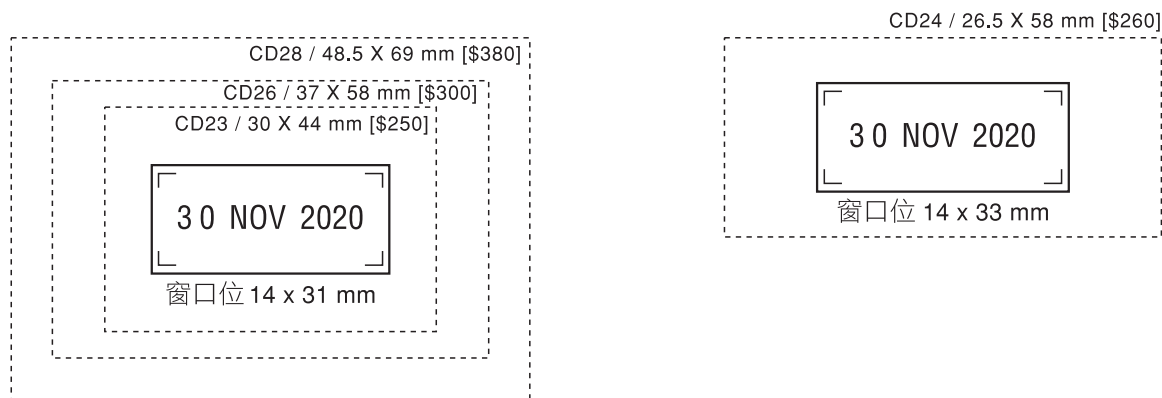

雙色加\$20
Two Colour Spare Pad

CD53 / 28 X 43 mm [\$250]

Colop 金屬型回墨印 (CS)

Colop 金屬型回墨印日子印 (CD)

Colop 金屬型回墨數字型印 (CN)

Spare Pad	Prices	適用於
E/2300	\$30	CS22, CD22, CN06, CS23, CD23
E/2400	\$30	CS24, CD24, CD20
E/2600	\$35	CS26, CD26, CN08, CN10
E/2800	\$40	CS28, CD28

Two Colour Spare Pad		
Mode #	Prices	適用於
E/2300/2	\$40	CD22, CN06, CD23
E/2400/2	\$40	CD24
E/2600/2	\$50	CD26
E/2800/2	\$55	CD28

Two Colour Spare Pad

雙色加\$20

Shiny 丸印類別

五號丸 RS05

直徑 $\phi=17\text{mm}$
價錢 =[\$180]

六號丸 RS06

直徑 $\phi=20\text{mm}$
價錢 =[\$180]

十號丸 RS10

直徑 $\phi=31\text{mm}$
價錢 =[\$200]

Colop 日子跟斗印 CD4H

雙色加\$20

Colop 輕便回墨數字印

226-P / 6個位
24 X 45 mm [\$280]