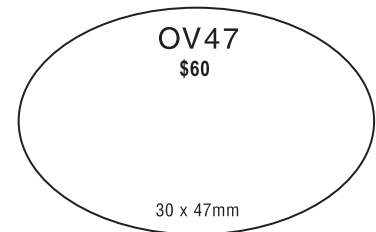

## 海豚膠排印

5.5mm 6824 \$23  
24mm

8mm 9030 \$23  
28.5mm

5.5mm 6837 \$23  
35mm

5.5mm 6841 \$23  
39mm

## Shiny丸印

十號丸  
RS10

五號丸  
RS05

六號丸  
RS06

直徑  $\phi=17\text{mm}$   
價錢 =[\$180]

直徑  $\phi=20\text{mm}$   
價錢 =[\$180]

直徑  $\phi=31\text{mm}$   
價錢 =[\$250]

# 海豚掛柄膠印

2018年5月1日起生效

Model & Price List  
型號及價目表

43mm	P70	P73	P78	P86	P87	P92
	\$80	\$100	\$110	\$120	\$130	\$140
	48mm	58mm	68mm	78mm	88mm	98mm

50mm	P74	P75	P88	P90	P93	P94
	\$100	\$115	\$130	\$140	\$150	\$160
	53mm	63mm	73mm	83mm	93mm	103mm

58mm	P89	P95	P96	P97
	\$140	\$150	\$160	\$170
	68mm	78mm	88mm	98mm

68mm	P98	P99	P100
	\$160	\$180	\$190
	78mm	88mm	103mm

- R 9 : Dia 16mm \$50
- R10 : Dia 21mm \$55
- R11 : Dia 24mm \$55
- R12 : Dia 28mm \$60
- R31 : Dia 36mm \$60
- R32 : Dia 41mm \$60
- R63 : Dia 48mm \$70