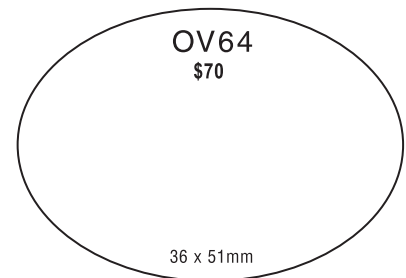

## 海豚膠排印

5.5mm 6824 \$23  
24mm

8mm 9030 \$23  
28.5mm

5.5mm 6837 \$23  
35mm

5.5mm 6841 \$23  
39mm

## Shiny丸印

十號丸  
RS10

五號丸  
RS05

六號丸  
RS06

直徑  $\phi=17\text{mm}$   
價錢 =[\$180]

直徑  $\phi=20\text{mm}$   
價錢 =[\$180]

直徑  $\phi=31\text{mm}$   
價錢 =[\$250]

# 海豚掛柄膠印

2018年5月1日起生效

Model & Price List  
型號及價目表

43mm	P70	P73	P78	P86	P87	P92
	\$80	\$100	\$110	\$120	\$130	\$140
	48mm	58mm	68mm	78mm	88mm	98mm

50mm	P74	P75	P88	P90	P93	P94
	\$100	\$115	\$130	\$140	\$150	\$160
	53mm	63mm	73mm	83mm	93mm	103mm

58mm	P89	P95	P96	P97
	\$140	\$150	\$160	\$170
	68mm	78mm	88mm	98mm

68mm	P98	P99	P100
	\$160	\$180	\$190
	78mm	88mm	103mm

- R 9 : Dia 16mm \$50
- R10 : Dia 21mm \$55
- R11 : Dia 24mm \$55
- R12 : Dia 28mm \$60
- R31 : Dia 36mm \$60
- R32 : Dia 41mm \$60
- R63 : Dia 48mm \$70