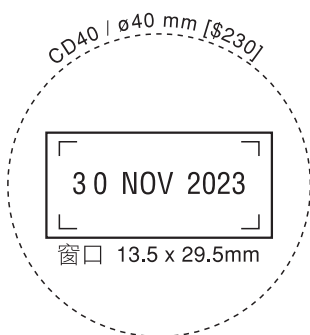

Colop 輕便回墨印 (CD & CDV)