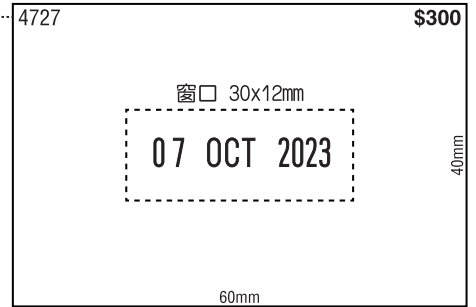

- 6/4927 $40
- 6/4927/2 $60