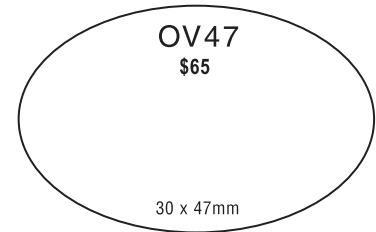

28mm	P20 \$65	P40 \$65	P41 \$65	P52 \$65	P61 \$70	P65 \$85	P77 \$95	P81 \$100
	28mm	43mm	48mm	58mm	73mm	83mm	93mm	100mm

33mm	P33 \$65	P51 \$65	P53 \$75	P69 \$80	P76 \$100	P79 \$110	P82 \$120	P83 \$140
	38mm	48mm	58mm	68mm	78mm	88mm	98mm	108mm

五號丸
RS05

六號丸
RS06

直徑 $\phi=17\text{mm}$
價錢 =[\$180]

直徑 $\phi=20\text{mm}$
價錢 =[\$180]

直徑 $\phi=31\text{mm}$
價錢 =[\$250]

海豚掛柄膠印

2023年4月1日起生效

Model & Price List
型號及價目表

43mm	P70	P73	P78	P86	P87	P92
	\$85	\$110	\$120	\$130	\$140	\$150
	48mm	58mm	68mm	78mm	88mm	98mm

50mm	P74	P75	P88	P90	P93	P94
	\$110	\$125	\$140	\$150	\$160	\$180
	53mm	63mm	73mm	83mm	93mm	103mm

58mm	P89	P95	P96	P97
	\$150	\$160	\$180	\$190
	68mm	78mm	88mm	98mm

68mm	P98	P99	P100
	\$180	\$200	\$210
	78mm	88mm	103mm

- R 9 : Dia 16mm \$55
- R10 : Dia 21mm \$60
- R11 : Dia 24mm \$60
- R12 : Dia 28mm \$65
- R31 : Dia 36mm \$65
- R32 : Dia 41mm \$65
- R63 : Dia 48mm \$75