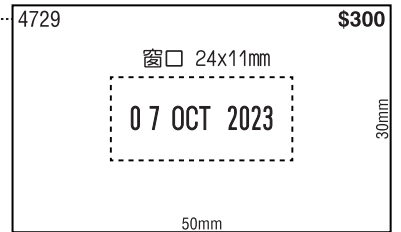

- 6/4929 $40
- 6/4929/2 $60