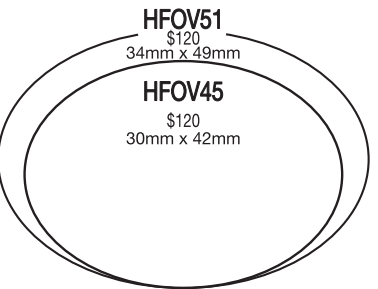

# 海豚原子印

2025年3月1日起生效

8 x 25mm <b>H-926</b> \$38	9 x 29mm <b>MF-1030</b> \$53								
8mm 44mm <b>H-945</b> \$85	<b>H-965</b> 63mm \$85		<b>HF1414</b> \$85 13 x 13mm	<b>HF1818</b> \$90 16 x 16mm	<b>HF2222</b> \$90 20 x 20mm	<b>HF2626</b> \$120 24x 24mm			
10.5mm 53mm <b>HF1355</b> \$90	<b>HF1370</b> 68mm \$120	<b>HF13103</b> 101mm \$120							
16mm 45mm <b>HA1747</b> \$90	15mm 65mm <b>HF1767</b> \$120	<b>HF1791</b> 90mm \$120	<b>HF27128</b> 25mm \$180 125mm		<b>H2662</b> 24mm \$135 60mm				
25mm 53mm <b>HF2755</b> \$120	<b>HF2767</b> 65mm \$120	<b>HF2778</b> 76mm \$120	<b>HF27103</b> 101mm \$155		<b>HF5355</b> 51mm \$180 53mm				
30mm 30mm <b>HF3232</b> \$120	<b>HF3255</b> 53mm \$120	<b>HF3267</b> 65mm \$140	<b>HF3278</b> 76mm \$140	<b>HF32103</b> 101mm \$180		<b>HF5391</b> 89mm \$200			
41mm 53mm <b>HF4355</b> \$120	<b>HF4378</b> 75mm \$140	<b>HF43103</b> 101mm \$180	<b>HF43128</b> 126mm \$190		<p><b>HFOV51</b> \$120 34mm x 49mm</p> <p><b>HFOV45</b> \$120 30mm x 42mm</p>				
64mm 57mm <b>HF6066</b> \$240	64mm 82mm <b>HF6685</b> \$250	78mm <b>HA80104</b> \$260	<b>F66</b> 67mm \$300 131mm		<p><b>HF051</b> \$125 49mm</p> <p><b>HF045</b> \$120 42mm</p> <p><b>HF040</b> \$120 38mm</p> <p><b>HF035</b> \$120 33mm</p> <p><b>FR-2</b> \$90 22mm</p> <p><b>FR-1</b> \$85 15mm</p>				
102mm			<b>IS-80</b> \$380 95mm 131mm						

FR-1: Dia 15mm  
FR-2: Dia 22mm  
HF035(R3): Dia 33mm  
HF040(R4): Dia 38mm  
HF045(R5): Dia 42mm  
HF051(R6): Dia 49mm

**COLOUR:** \$50 extra for each additional colour.

**SPECIAL SIZE BY REQUEST:**  
\$35 for each additional 6sq cm (1 sq in).