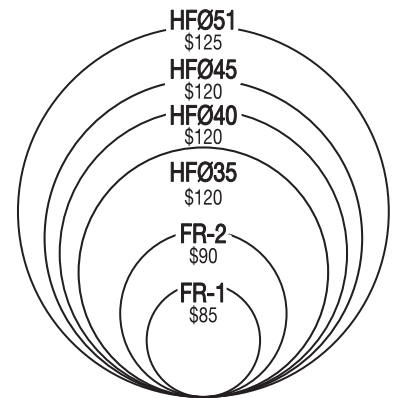

# 海豚原子印

2025年3月1日起生效

8 x 25mm <b>H-926</b> \$38	9 x 29mm <b>MF-1030</b> \$53								
8mm 44mm <b>H-945</b> \$85	<b>H-965</b> 63mm \$85		<b>HF1414</b> \$85 13 x 13mm	<b>HF1818</b> \$90 16 x 16mm	<b>HF2222</b> \$90 20 x 20mm	<b>HF2626</b> \$120 24x 24mm			
10.5mm 53mm <b>HF1355</b> \$90	<b>HF1370</b> 68mm \$120	<b>HF13103</b> 101mm \$120							
16mm 45mm <b>HA1747</b> \$90	15mm 65mm <b>HF1767</b> \$120	<b>HF1791</b> 90mm \$120	<b>HF27128</b> 25mm \$180 125mm		<b>H2662</b> 24mm \$135 60mm				
25mm 53mm <b>HF2755</b> \$120	<b>HF2767</b> 65mm \$120	<b>HF2778</b> 76mm \$120	<b>HF27103</b> 101mm \$155		<b>HF5355</b> 51mm \$180 53mm				
30mm 30mm <b>HF3232</b> \$120	<b>HF3255</b> 53mm \$120	<b>HF3267</b> 65mm \$140	<b>HF3278</b> 76mm \$140	<b>HF32103</b> 101mm \$180		<b>HF5391</b> 89mm \$200			
41mm 53mm <b>HF4355</b> \$120	<b>HF4378</b> 75mm \$140	<b>HF43103</b> 101mm \$180	<b>HF43128</b> 126mm \$190		<p><b>HFOV51</b> \$120 34mm x 49mm</p> <p><b>HFOV45</b> \$120 30mm x 42mm</p>				
64mm 57mm <b>HF6066</b> \$240	64mm 82mm <b>HF6685</b> \$250	78mm <b>HA80104</b> \$260	<b>F66</b> 67mm \$300 131mm		<p><b>HF051</b> \$125 49mm</p> <p><b>HF045</b> \$120 42mm</p> <p><b>HF040</b> \$120 38mm</p> <p><b>HF035</b> \$120 33mm</p> <p><b>FR-2</b> \$90 22mm</p> <p><b>FR-1</b> \$85 15mm</p>				
102mm			<b>IS-80</b> \$380 95mm 131mm						

FR-1: Dia 15mm  
FR-2: Dia 22mm  
HF035(R3): Dia 33mm  
HF040(R4): Dia 38mm  
HF045(R5): Dia 42mm  
HF051(R6): Dia 49mm

**COLOUR:** \$50 extra for each additional colour.

**SPECIAL SIZE BY REQUEST:**  
\$35 for each additional 6sq cm (1 sq in).